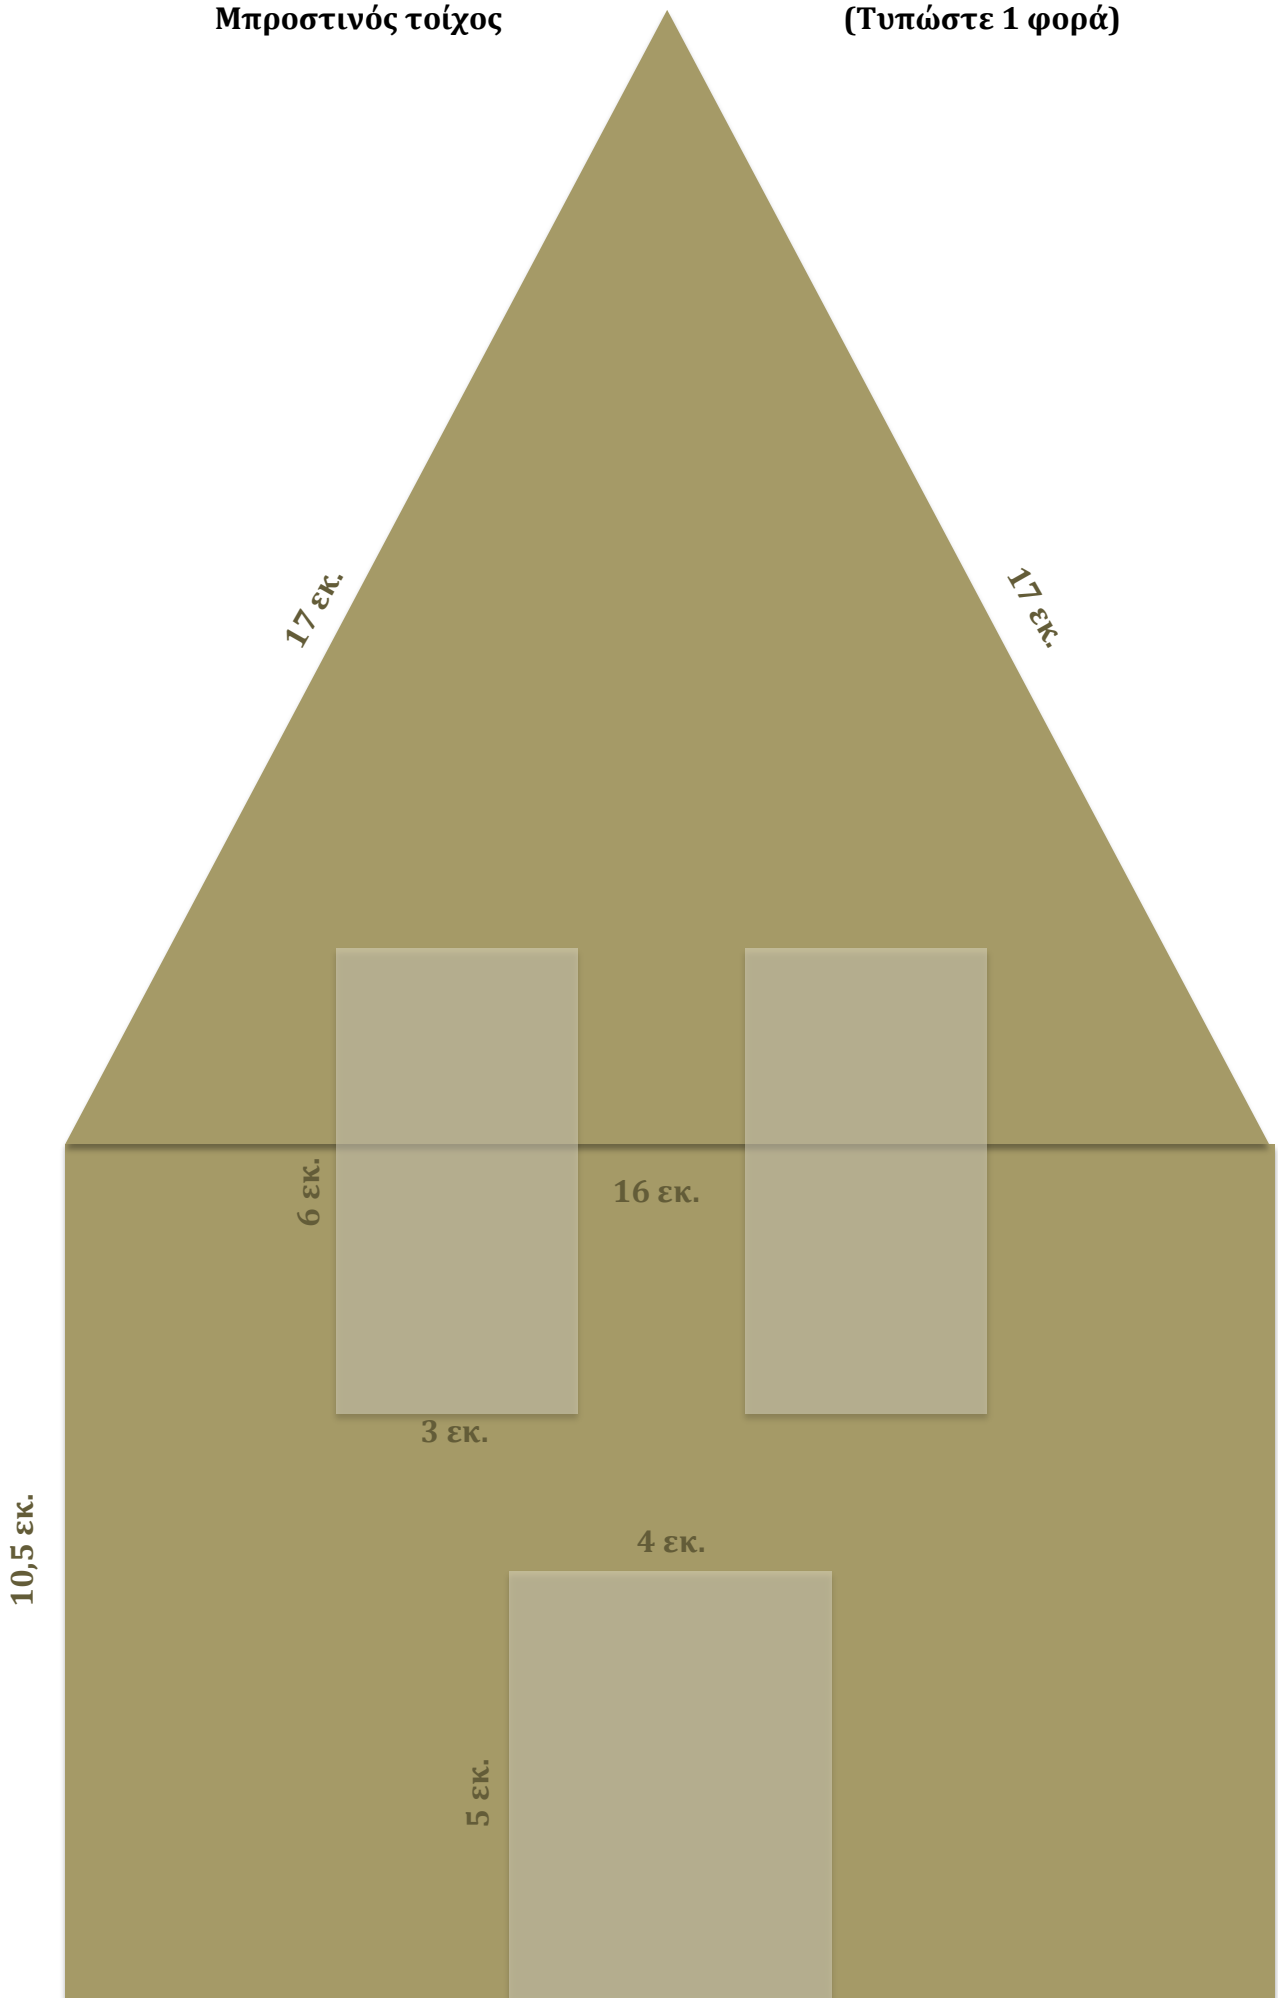

Πάτωμα και στέγες (Τυπώστε 3 φορές)

20 εκ.

23 εκ.

Πλαϊνός Τοίχος (Τυπώστε 2 φορές)

11,5 εκ.

21 εκ.

Μπροστινός τοίχος

(Τυπώστε 1 φορά)

Πίσω τοίχος (Τυπώστε 1 φορά)

Χριστουγεννιάτικο Δέντρο

Χιονάνθρωπος