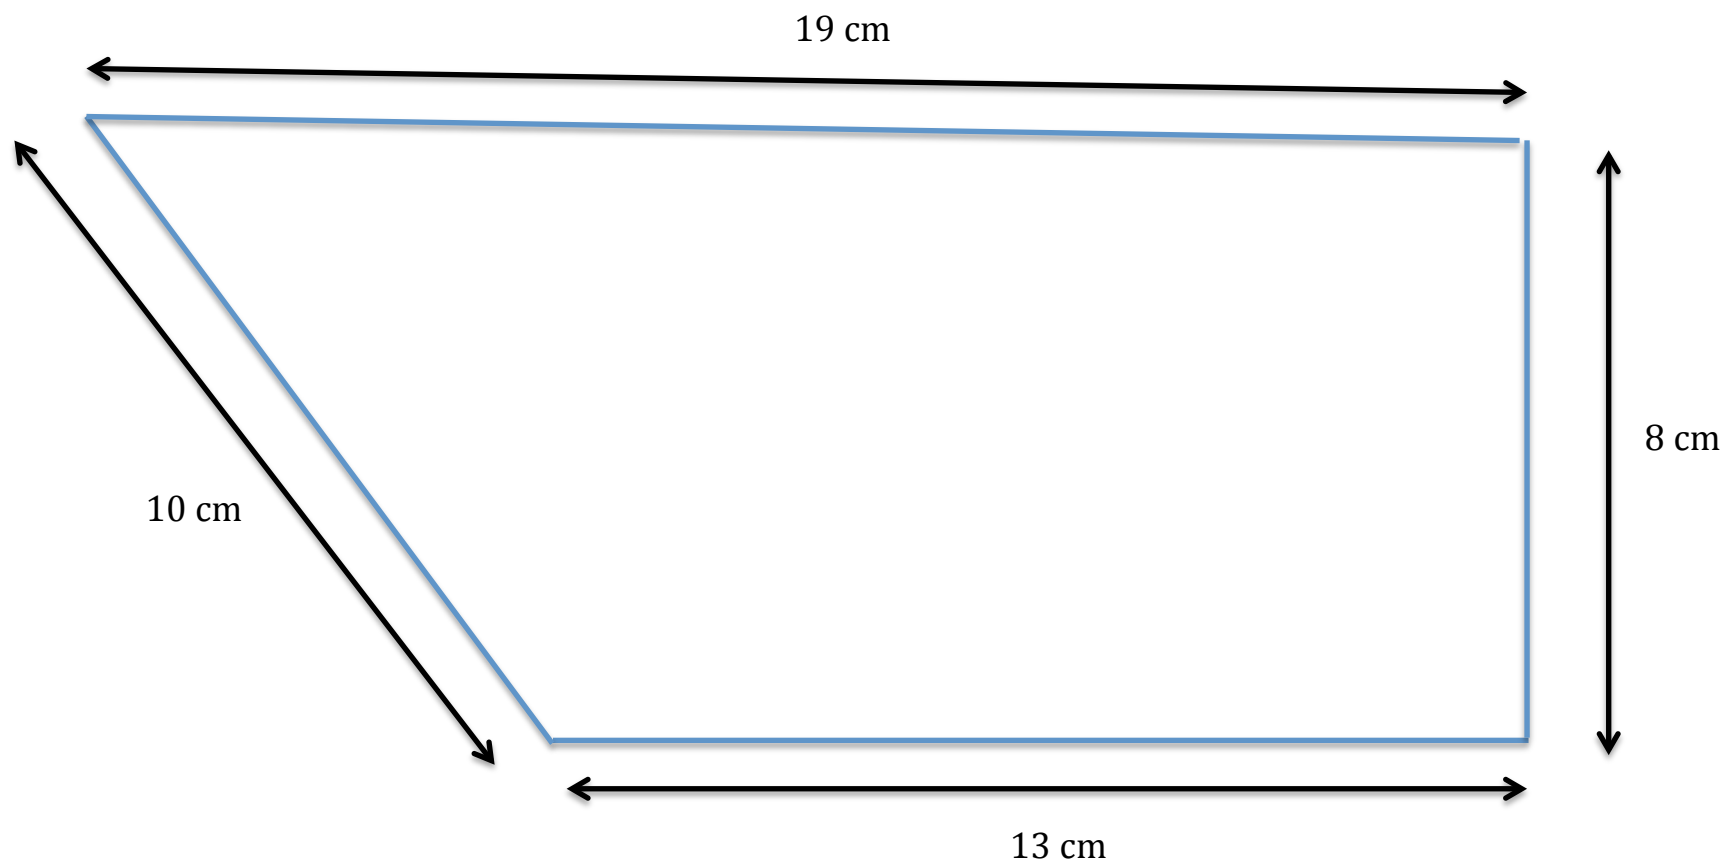

Πανί (Τυπώστε 1 φορά)

17 cm

20 cm

Πρύμνη και πλώρη (Τυπώστε 4 φορές)

Εσωτερικό καραβιού (Τυπώστε 1 φορά)